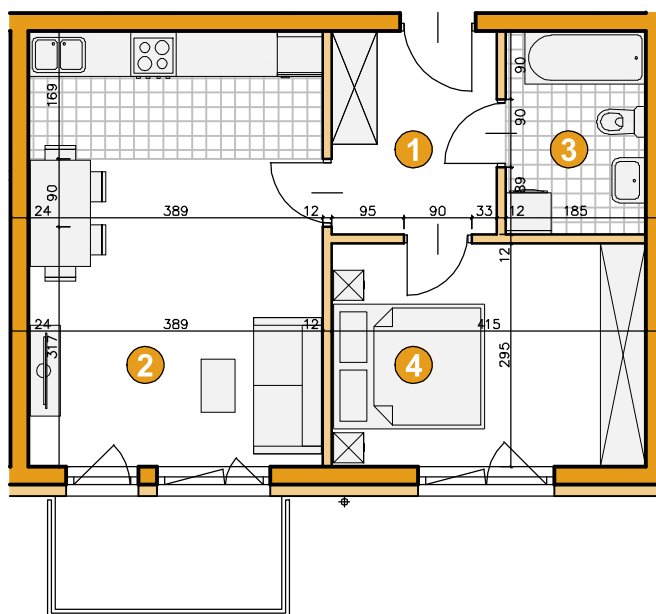

osiedle
ŚWIERGOTKI

ul. Świergotki i Przepiórki, Szczecin

KONDYGNACJA **PIĘTRO 1**

POKOJE **2**

POWIERZCHNIA **44,71m²**

ZESTAWIENIE POWIERZCHNI

| | | |
|--------------|-------------------------|---------------------------|
| 1 | Korytarz | 5,72m ² |
| 2 | Pokój dzienny z aneksem | 22,12m ² |
| 3 | Łazienka | 4,84m ² |
| 4 | Pokój | 12,03m ² |
| Razem | | 44,71m² |
| | Balkon | 4,50m ² |