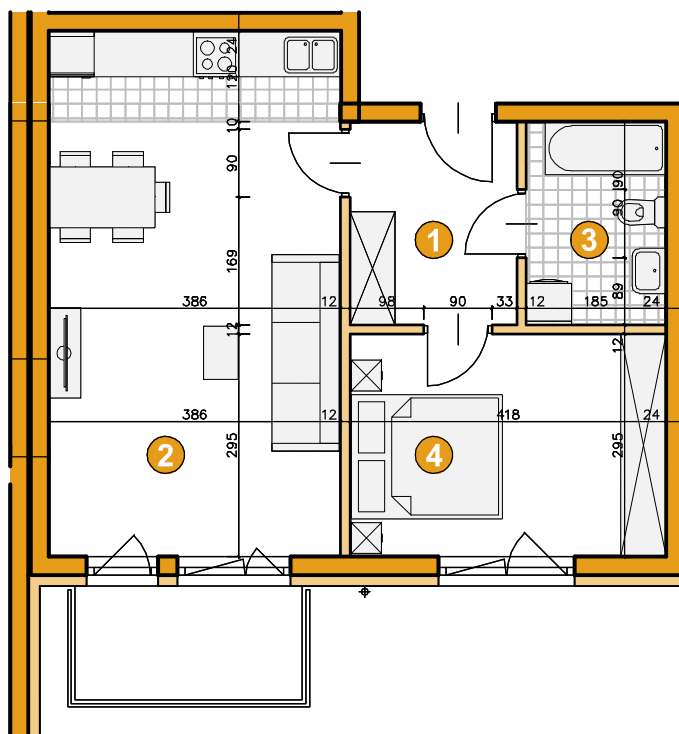

osiedle  
ŚWIERGOTKI

ul. Świergotki i Przepiórki, Szczecin

KONDYGNACJA **PIĘTRO 1**

POKOJE **2**

POWIERZCHNIA **49,30m<sup>2</sup>**

### ZESTAWIENIE POWIERZCHNI

1	Korytarz	5,80m <sup>2</sup>
2	Pokój dzienny z aneksem	26,54m <sup>2</sup>
3	Łazienka	4,84m <sup>2</sup>
4	Pokój	12,12m <sup>2</sup>
<b>Razem</b>		<b>49,30</b>
	Balkon	4,50m <sup>2</sup>