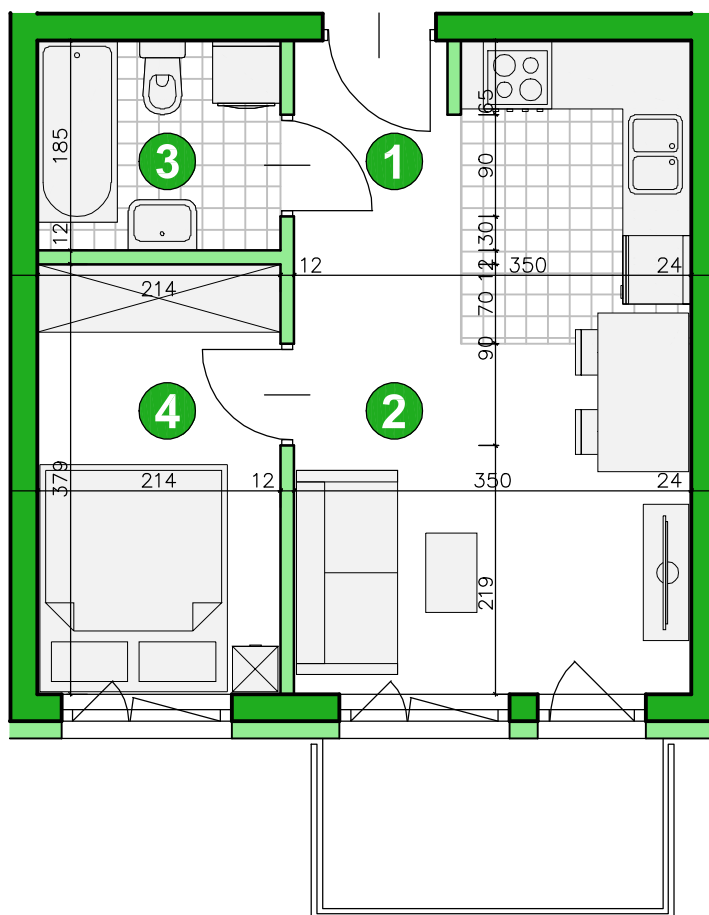

osiedle
ŚWIERGOTKI
ul. Świergotki i Przepiórki, Szczecin

KONDYGNACJA **PIĘTRO 1**

POKOJE **2**

POWIERZCHNIA **31,55m²**

ZESTAWIENIE POWIERZCHNI

1	Korytarz	2,93m ²
2	Pokój dzienny z aneksem	16,85m ²
3	Łazienka	3,84m ²
4	Pokój	7,93m ²
Razem		31,55m²
	Balkon	4,50m ²