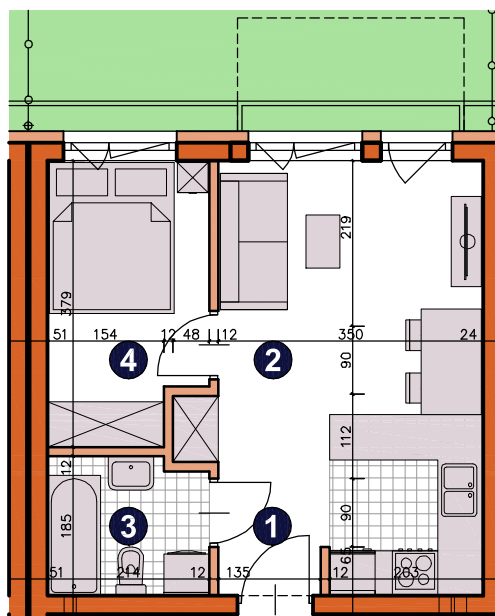

osiedle 
ŚWIERGOTKI
 ul. Świergotki i Przepiórki, Szczecin

KONDYGNACJA **PARTER**POKOJE **2**POWIERZCHNIA **31,47m²**

ZESTAWIENIE POWIERZCHNI

1	Korytarz	2,34m ²
2	Pokój dzienny z aneksem	17,96m ²
3	Łazienka	3,72m ²
4	Pokój	7,45m ²
RAZEM		31,47m²
	Ogródek	20,00m ²