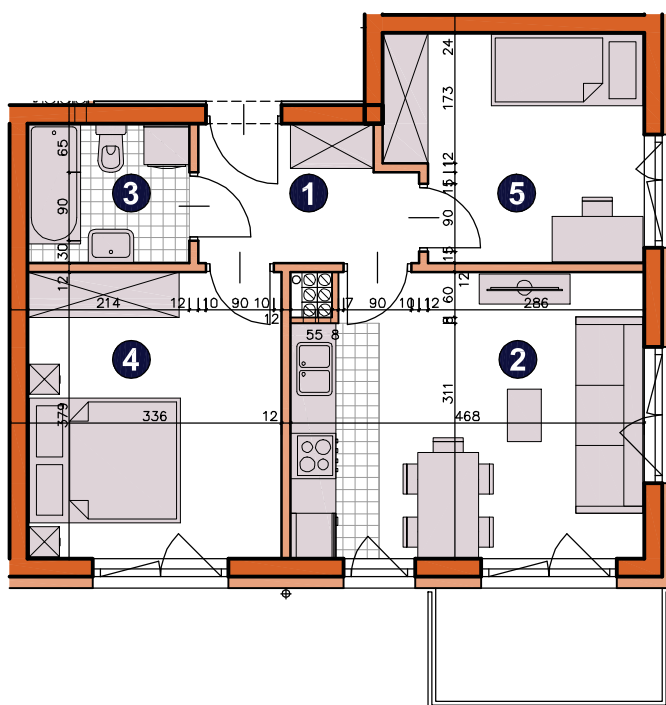

osiedle 
ŚWIERGOTKI
 ul. Świergotki i Przepiórki, Szczecin

KONDYGNACJA **PIĘTRO 2**POKOJE **3**POWIERZCHNIA **47,86m²**

ZESTAWIENIE POWIERZCHNI

1	Korytarz	4,87m ²
2	Pokój dzienny z aneksem	17,06m ²
3	Łazienka	3,84m ²
4	Pokój	12,52m ²
5	Pokój	9,57m ²
RAZEM		47,86m²
	Balkon	4,50m ²