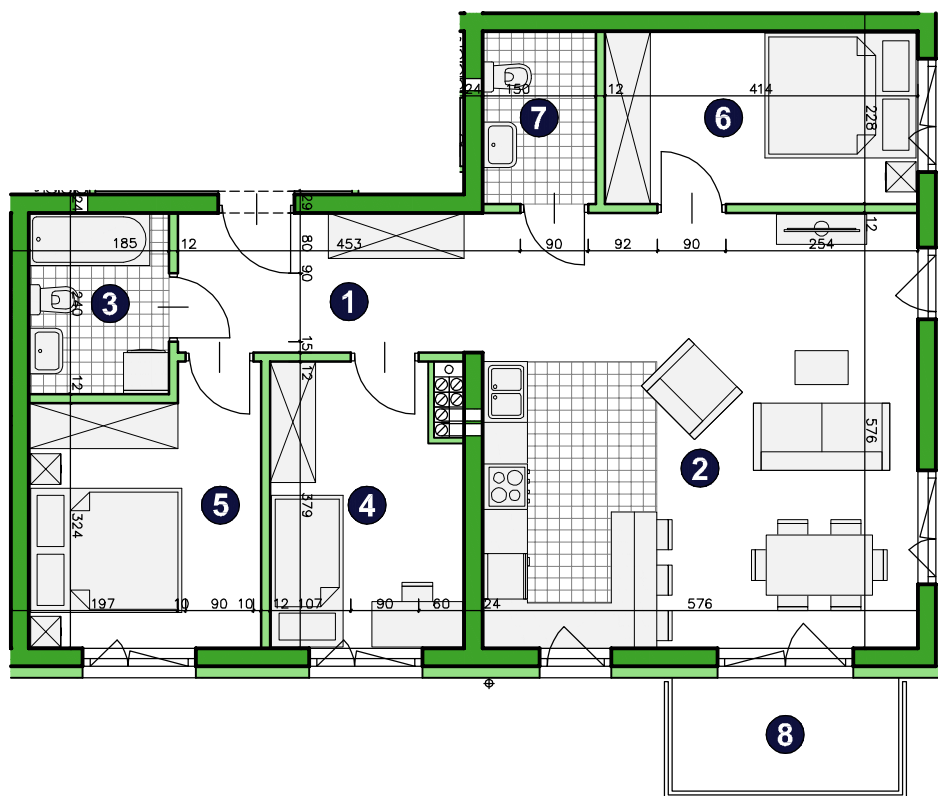

OSIEDLE
POD PAPUGAMI

ul. Mała Błonia, Szczecin

KONDYGNACJA **PIĘTRO 2**

POKOJE **4**

POWIERZCHNIA **76,41m²**

ZESTAWIENIE POWIERZCHNI

1	Korytarz	7,33m ²
2	Pokój dzienny z aneksem	32,83m ²
3	Łazienka	4,31m ²
4	Pokój	9,03m ²
5	Pokój	10,35m ²
6	Pokój	9,25m ²
7	WC	3,31m ²
RAZEM		76,41m²
8	Balkon	4,50m ²