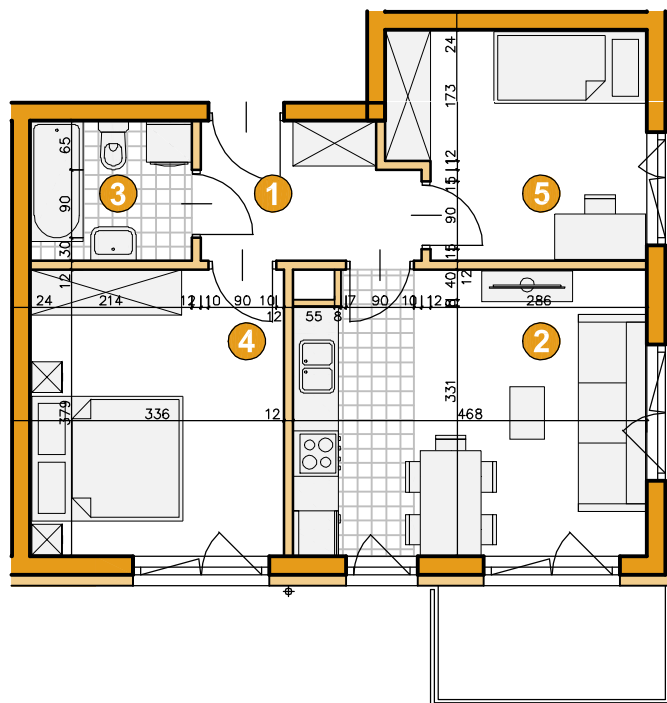

osiedle
ŚWIERGOTKI

ul. Świergotki i Przepiórki, Szczecin

KONDYGNACJA **PIĘTRO 1**

POKOJE **3**

POWIERZCHNIA **47,98m²**

ZESTAWIENIE POWIERZCHNI

1	Korytarz	4,87m ²
2	Pokój dzienny z aneksem	17,18m ²
3	Łazienka	3,84m ²
4	Pokój	12,52m ²
5	Pokój	9,57m ²
	Razem	47,98m²
	Balkon	4,50m ²