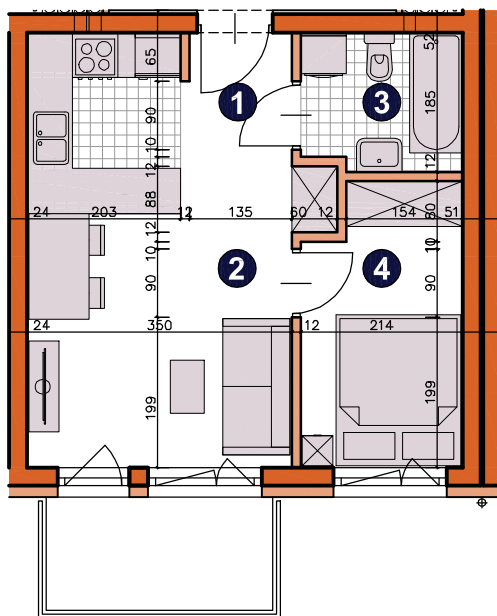

osiedle
ŚWIERGOTKI
ul. Świergotki i Przepiórki, Szczecin

KONDYGNACJA **PIĘTRO 1**
POKOJE **2**
POWIERZCHNIA **31,47m²**

ZESTAWIENIE POWIERZCHNI

| | | |
|--------------|-------------------------|---------------------------|
| 1 | Korytarz | 2,34m ² |
| 2 | Pokój dzienny z aneksem | 17,96m ² |
| 3 | Łazienka | 3,72m ² |
| 4 | Pokój | 7,45m ² |
| RAZEM | | 31,47m² |
| | Balkon | 4,50m ² |