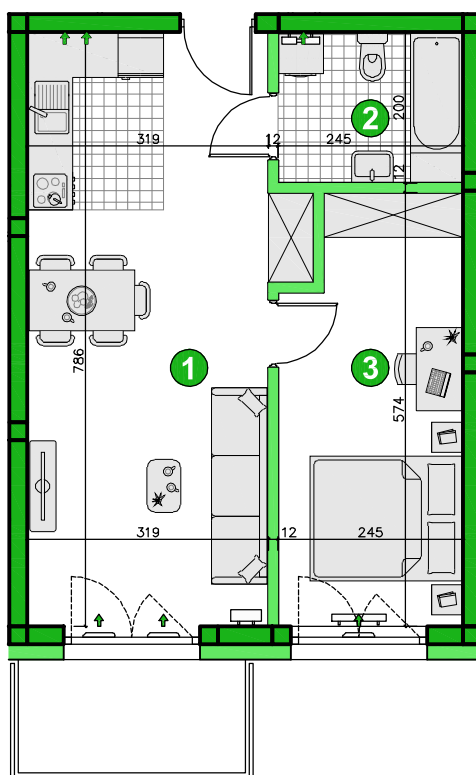

KONDYGNACJA PIĘTRO 3

POKOJE 2

POWIERZCHNIA 43,23m²

Przedstawiona aranżacja lokalu ma charakter wyłącznie reklamowy i informacyjny oraz nie stanowi oferty w rozumieniu ustawy z dnia 23 kwietnia 1964 r. Kodeks Cywilny.

ZESTAWIENIE POWIERZCHNI

1	Pokój dzienny z aneksem	25,44m ²
2	Łazienka	4,76m ²
3	Pokój	13,03m ²
	Razem	43,23m²
	Balkon	4,50m ²