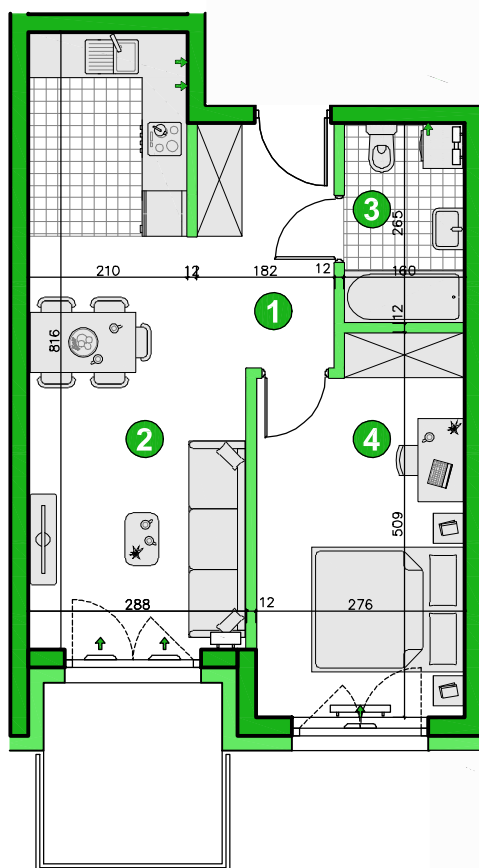

KONDYGNACJA **PIĘTRO 1**
 POKOJE **2**
 POWIERZCHNIA **42,98m²**

Przedstawiona aranżacja lokalu ma charakter wyłącznie reklamowy i informacyjny oraz nie stanowi oferty w rozumieniu ustawy z dnia 23 kwietnia 1964 r. Kodeks Cywilny.

ZESTAWIENIE POWIERZCHNI

1	Korytarz	4,68m ²
2	Pokój dzienny z aneksem	21,06m ²
3	Łazienka	4,12m ²
4	Pokój	13,12m ²
Razem		42,98m²
	Balkon	5,60m ²