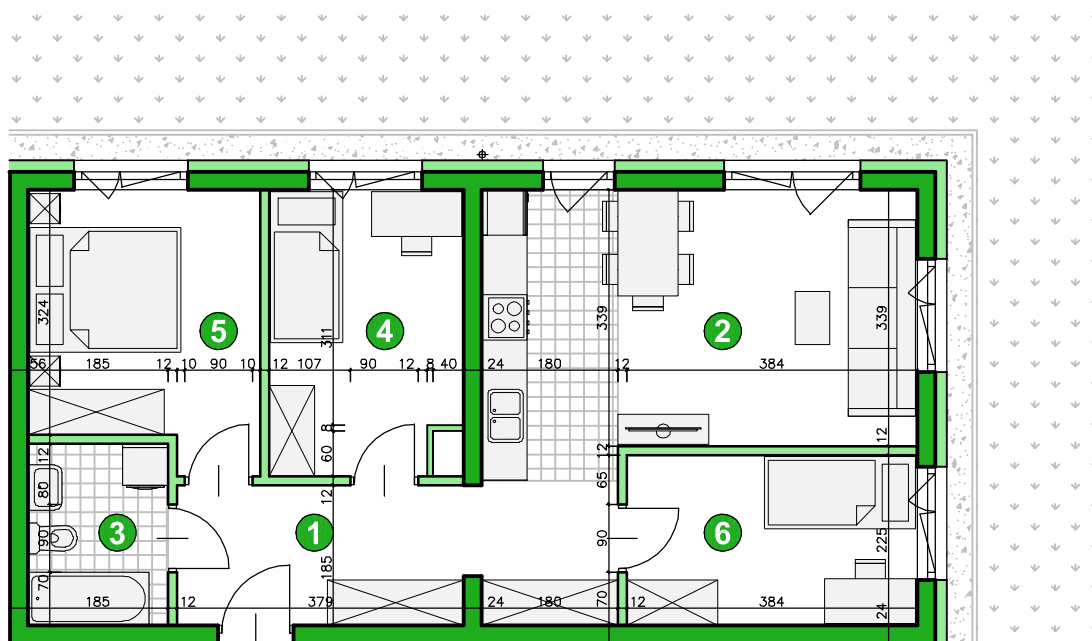

osiedle 
ŚWIERGOTKI
 ul. Świergotki i Przepiórki, Szczecin

KONDYGNACJA **PARTER**POKOJE **4**POWIERZCHNIA **62,63m²**

ZESTAWIENIE POWIERZCHNI

1	Korytarz	6,84m ²
2	Pokój dzienny z aneksem	23,45m ²
3	Łazienka	4,31m ²
4	Pokój	10,35m ²
5	Pokój	9,22m ²
6	Pokój	8,46m ²
	Razem	62,63m²
	Ogródek	95m ²