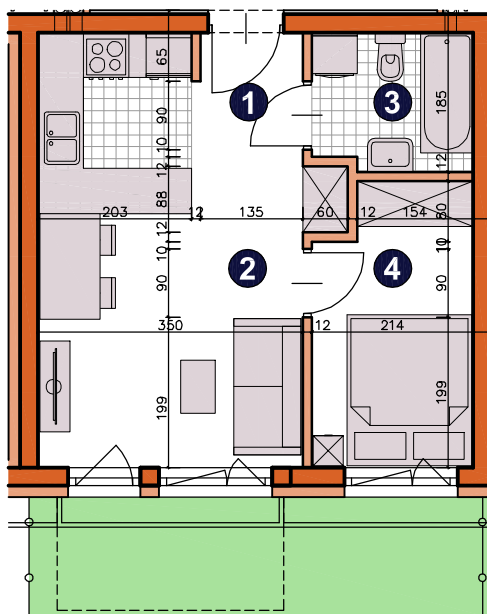

osiedle 
ŚWIERGOTKI
 ul. Świergotki i Przepiórki, Szczecin

KONDYGNACJA **PARTER**POKOJE **2**POWIERZCHNIA **31,47m²**

ZESTAWIENIE POWIERZCHNI

1	Korytarz	2,34m ²
2	Pokój dzienny z aneksem	17,96m ²
3	Łazienka	3,72m ²
4	Pokój	7,45m ²
RAZEM		31,47m²
	Ogródek	23,00m ²