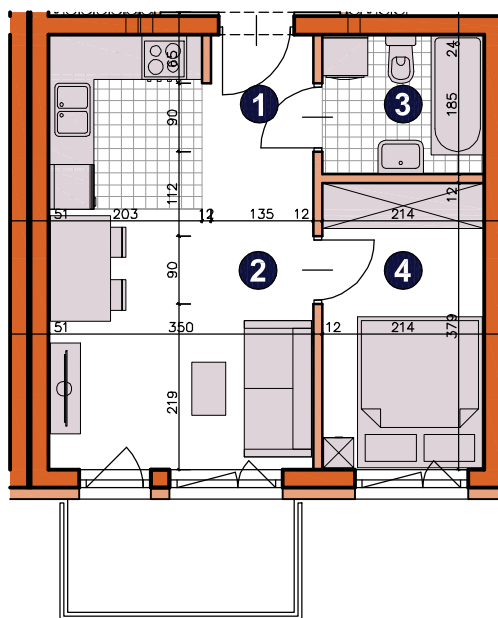

osiedle 
ŚWIERGOTKI
 ul. Świergotki i Przepiórki, Szczecin

KONDYGNACJA **PIĘTRO 2**POKOJE **2**POWIERZCHNIA **31,55m²**

ZESTAWIENIE POWIERZCHNI

1	Korytarz	2,93m ²
2	Pokój dzienny z aneksem	16,85m ²
3	Łazienka	3,84m ²
4	Pokój	7,93m ²
RAZEM		31,55m²
	Balkon	4,50m ²