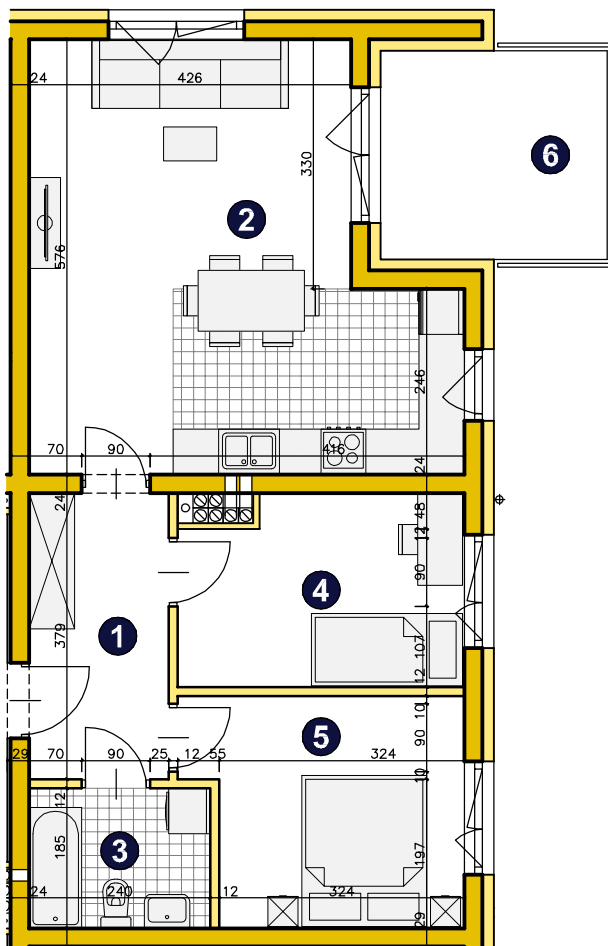

O S I E D L E
POD PAPUGAMI

ul. Mała Błonia, Szczecin

KONDYGNACJA **PIĘTRO 2**

POKOJE **3**

POWIERZCHNIA **58,41m²**

ZESTAWIENIE POWIERZCHNI

1	Korytarz	6,84m ²
2	Pokój dzienny z aneksem	27,88m ²
3	Łazienka	4,31m ²
4	Pokój	9,03m ²
5	Pokój	10,35m ²
RAZEM		58,41m²
6	Balkon	8,28m ²