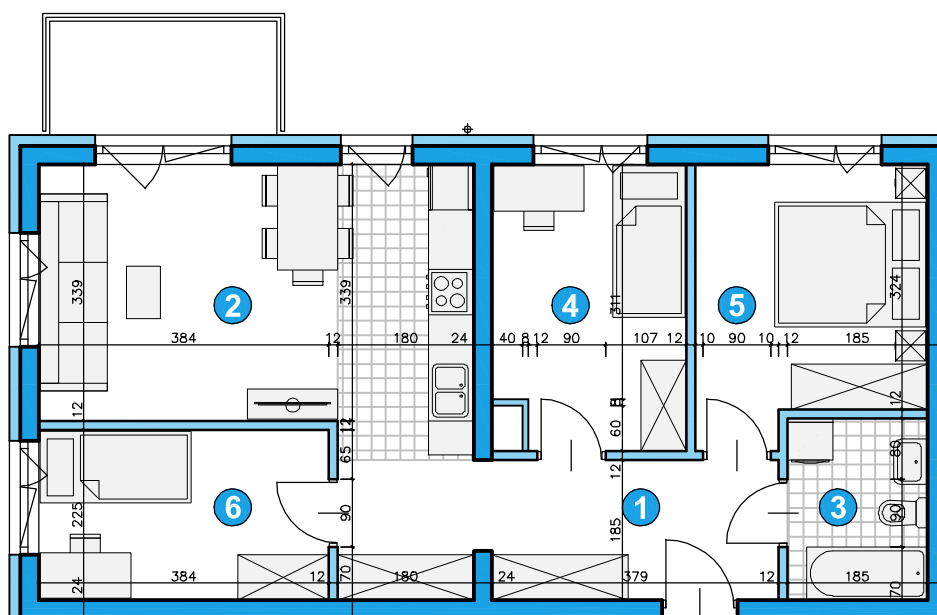

osiedle   
**ŚWIERGOTKI**  
 ul. Świergotki i Przepiórki, Szczecin

KONDYGNACJA **PIĘTRO 1**

POKOJE **4**

POWIERZCHNIA **62,63m<sup>2</sup>**

### ZESTAWIENIE POWIERZCHNI

1	Korytarz	6,84m <sup>2</sup>
2	Pokój dzienny z aneksem	23,45m <sup>2</sup>
3	Łazienka	4,31m <sup>2</sup>
4	Pokój	10,35m <sup>2</sup>
5	Pokój	9,22m <sup>2</sup>
6	Pokój	8,46m <sup>2</sup>
	<b>Razem</b>	<b>62,63m<sup>2</sup></b>
	Balkon	4,50m <sup>2</sup>