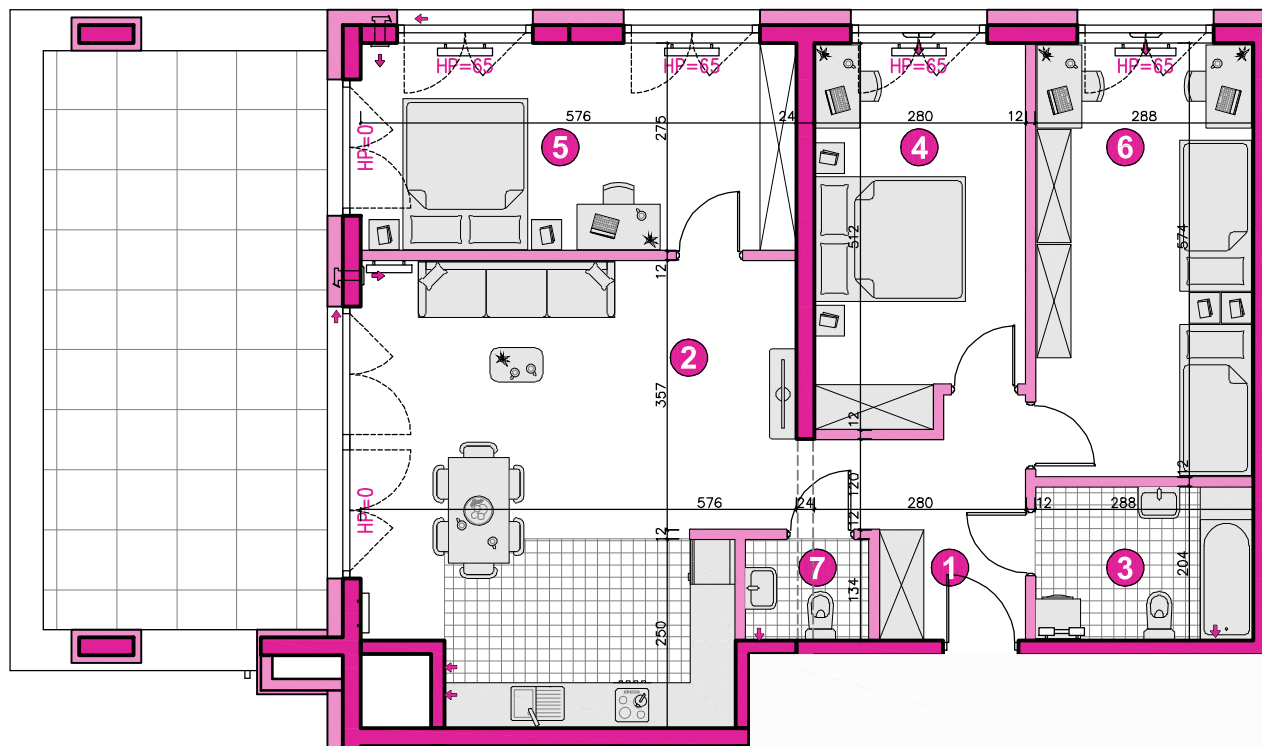

KONDYGNACJA **PIĘTRO 9**
 POKOJE **4**
 POWIERZCHNIA **91,88m²**

Przedstawiona aranżacja lokalu ma charakter wyłącznie reklamowy i informacyjny oraz nie stanowi oferty w rozumieniu ustawy z dnia 23 kwietnia 1964 r. Kodeks Cywilny.

ZESTAWIENIE POWIERZCHNI

1	Korytarz	6,98m ²
2	Pokój dzienny z aneksem	31,82m ²
3	Łazienka	5,73m ²
4	Pokój	13,37m ²
5	Pokój	15,59m ²
6	Pokój	16,27m ²
7	Toaleta	2,12m ²
Razem		91,88m²
	Taras	28m ²