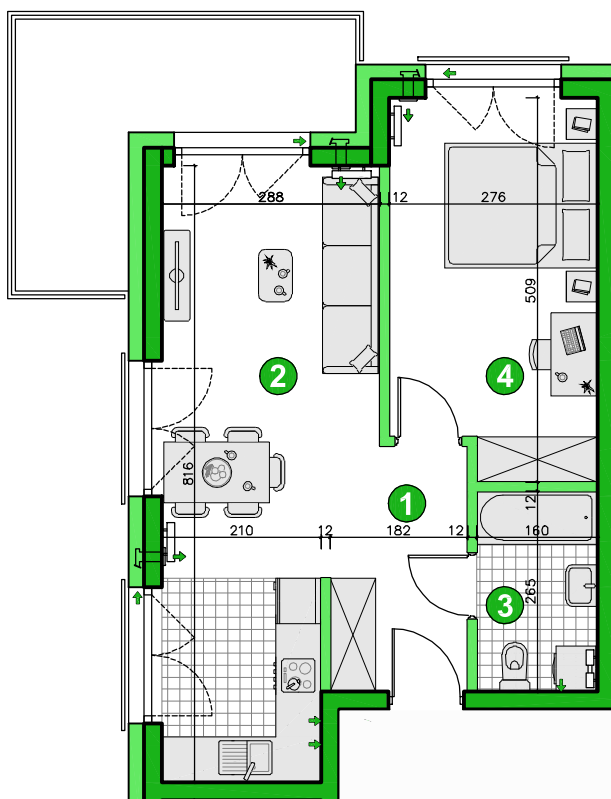

KONDYGNACJA PIĘTRO 1

POKOJE 2

POWIERZCHNIA 42,98m²

Przedstawiona aranżacja lokalu ma charakter wyłącznie reklamowy i informacyjny oraz nie stanowi oferty w rozumieniu ustawy z dnia 23 kwietnia 1964 r. Kodeks Cywilny.

ZESTAWIENIE POWIERZCHNI

1	Korytarz	4,68m ²
2	Pokój dzienny z aneksem	21,06m ²
3	Łazienka	4,12m ²
4	Pokój	13,12m ²
Razem		42,98m²
Balkon		9,90m ²