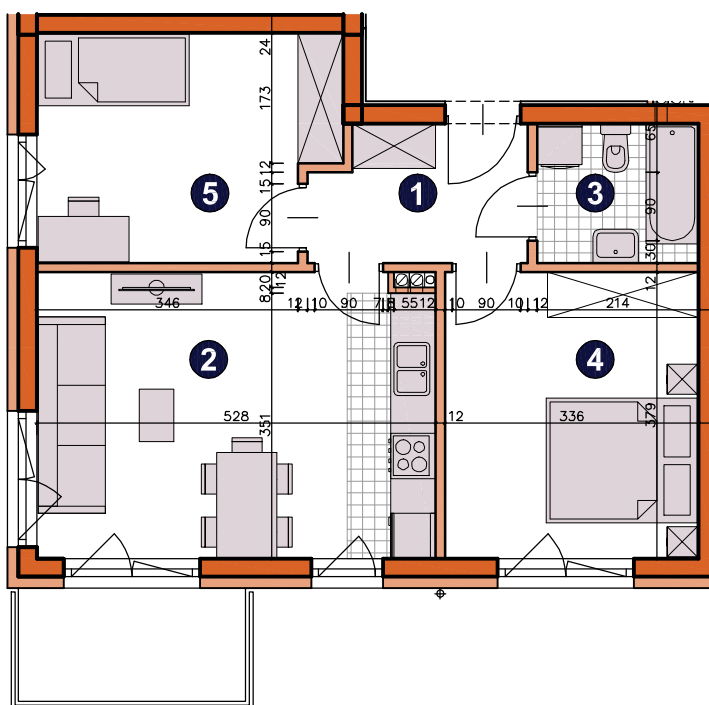

osiedle
ŚWIERGOTKI
ul. Świergotki i Przepiórki, Szczecin

KONDYGNACJA **PIĘTRO 1**
POKOJE **3**
POWIERZCHNIA **52,17m²**

ZESTAWIENIE POWIERZCHNI

1	Korytarz	4,87m ²
2	Pokój dzienny z aneksem	19,56m ²
3	Łazienka	3,84m ²
4	Pokój	12,52m ²
5	Pokój	11,38m ²
RAZEM		52,17m²
	Balkon	4,50m ²