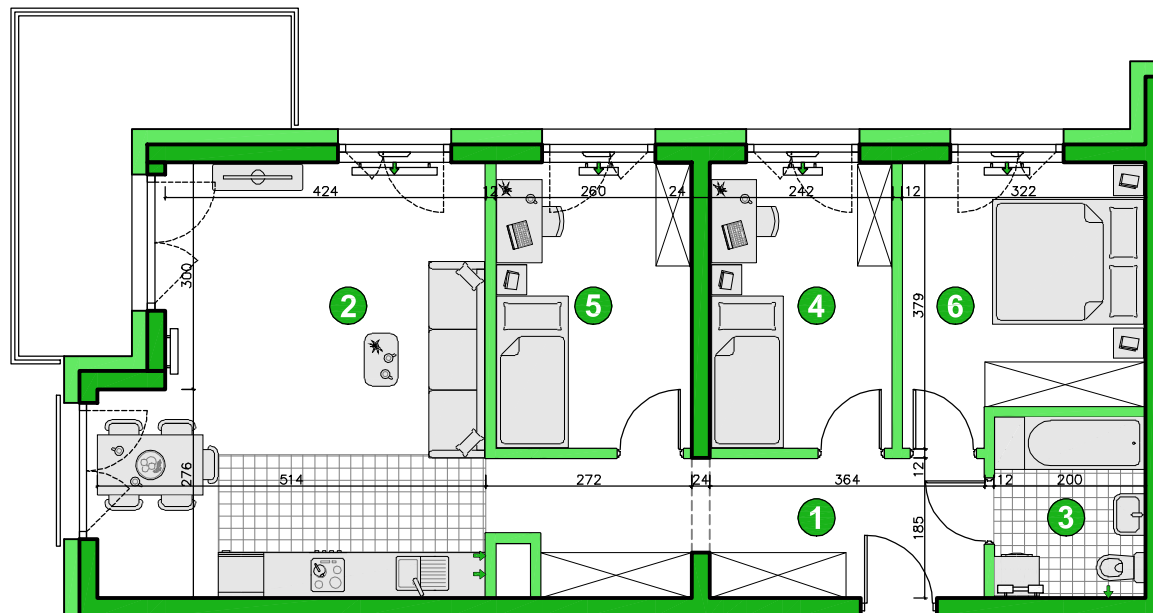

KONDYGNACJA **PIĘTRO 1**
 POKOJE **4**
 POWIERZCHNIA **71,60m²**

Przedstawiona aranżacja lokalu ma charakter wyłącznie reklamowy i informacyjny oraz nie stanowi oferty w rozumieniu ustawy z dnia 23 kwietnia 1964 r. Kodeks Cywilny.

ZESTAWIENIE POWIERZCHNI

1	Korytarz	10,88m ²
2	Pokój dzienny z aneksem	26,58m ²
3	Łazienka	4,66m ²
4	Pokój	8,99m ²
5	Pokój	9,66m ²
6	Pokój	10,83m ²
	Razem	71,60m²
	Balkon	9,90m ²