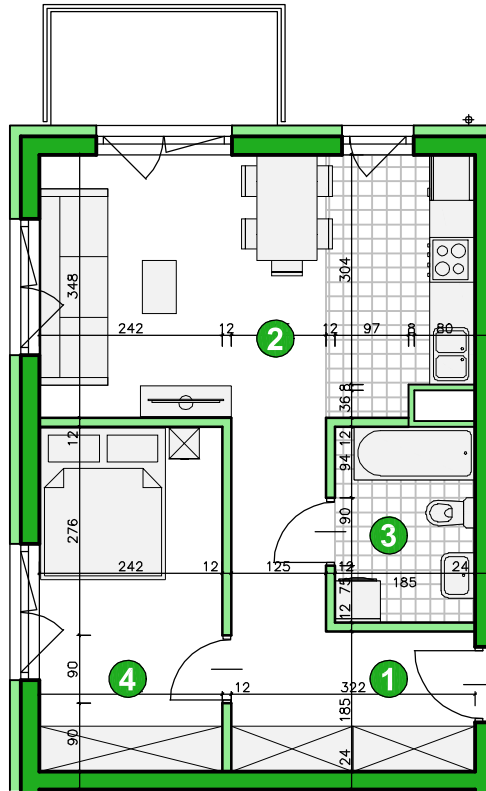

osiedle 
ŚWIERGOTKI
 ul. Świergotki i Przepiórki, Szczecin

KONDYGNACJA **PIĘTRO 1**

POKOJE **2**

POWIERZCHNIA **44,16m²**

ZESTAWIENIE POWIERZCHNI

1	Korytarz	9,29m ²
2	Pokój dzienny z aneksem	19,38m ²
3	Łazienka	4,66m ²
4	Pokój	10,83m ²
Razem		44,16m²
	Balkon	4,50m ²