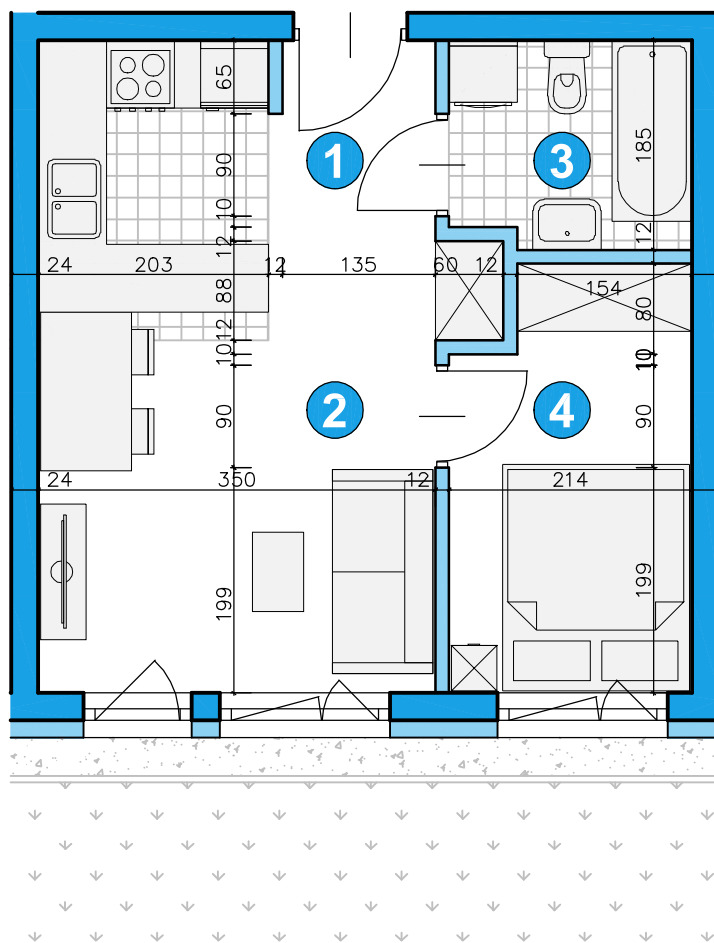

osiedle 
ŚWIERGOTKI
 ul. Świergotki i Przepiórki, Szczecin

KONDYGNACJA **PARTER**

POKOJE **2**

POWIERZCHNIA **31,47m²**

ZESTAWIENIE POWIERZCHNI

1	Korytarz	2,34m ²
2	Pokój dzienny z aneksem	17,96m ²
3	Łazienka	3,72m ²
4	Pokój	7,45m ²
Razem		31,47m²
	Ogródek	28m ²