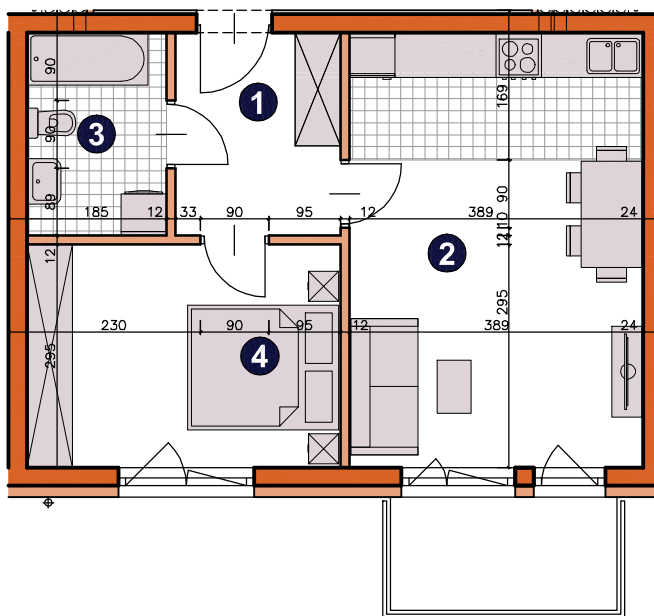

osiedle 
ŚWIERGOTKI
 ul. Świergotki i Przepiórki, Szczecin

KONDYGNACJA **PIĘTRO 2**POKOJE **2**POWIERZCHNIA **44,71m²**

ZESTAWIENIE POWIERZCHNI

| | | |
|--------------|-------------------------|---------------------------|
| 1 | Korytarz | 5,72m ² |
| 2 | Pokój dzienny z aneksem | 22,12m ² |
| 3 | Łazienka | 4,84m ² |
| 4 | Pokój | 12,03m ² |
| RAZEM | | 44,71m² |
| | Balkon | 4,50m ² |