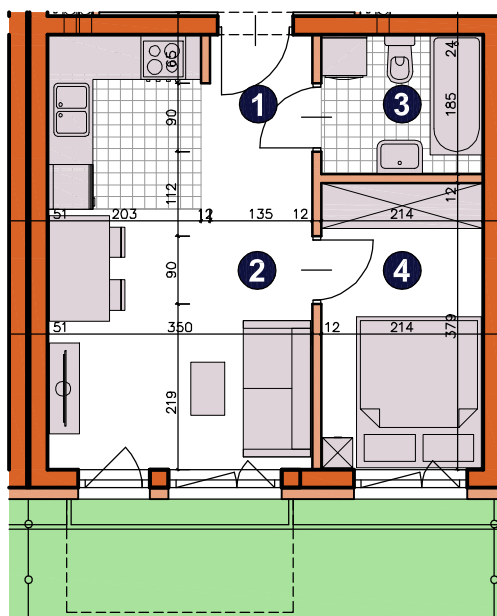

osiedle   
**ŚWIERGOTKI**  
 ul. Świergotki i Przepiórki, Szczecin

KONDYGNACJA **PARTER**POKOJE **2**POWIERZCHNIA **31,55m<sup>2</sup>**

### ZESTAWIENIE POWIERZCHNI

1	Korytarz	2,93m <sup>2</sup>
2	Pokój dzienny z aneksem	16,85m <sup>2</sup>
3	Łazienka	3,84m <sup>2</sup>
4	Pokój	7,93m <sup>2</sup>
<b>RAZEM</b>		<b>31,55m<sup>2</sup></b>
	Ogródek	24,00m <sup>2</sup>