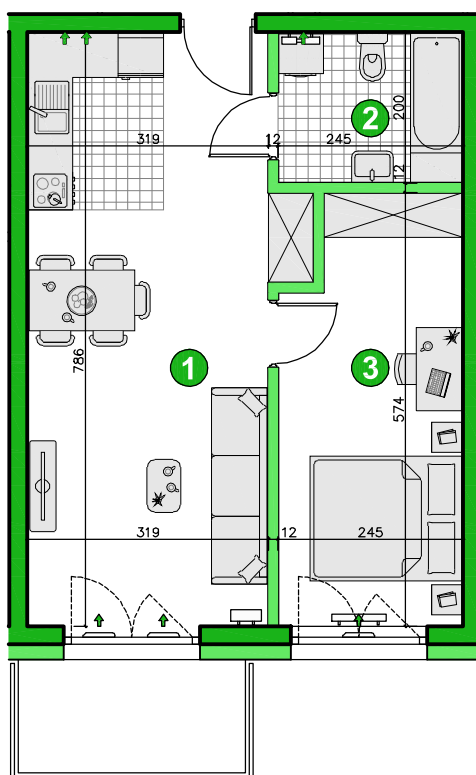

KONDYGNACJA PIĘTRO 1

POKOJE 2

POWIERZCHNIA 43,23m<sup>2</sup>

Przedstawiona aranżacja lokalu ma charakter wyłącznie reklamowy i informacyjny oraz nie stanowi oferty w rozumieniu ustawy z dnia 23 kwietnia 1964 r. Kodeks Cywilny.

### ZESTAWIENIE POWIERZCHNI

1	Pokój dzienny z aneksem	25,44m <sup>2</sup>
2	Łazienka	4,76m <sup>2</sup>
3	Pokój	13,03m <sup>2</sup>
	<b>Razem</b>	<b>43,23m<sup>2</sup></b>
	Balkon	4,50m <sup>2</sup>