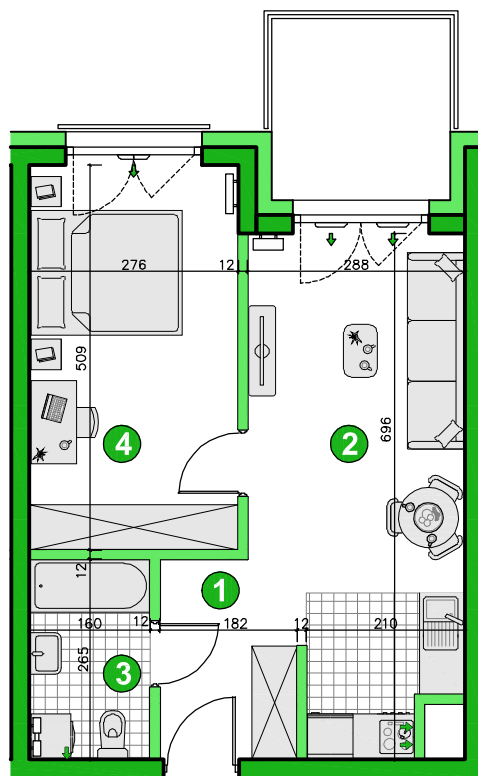

KONDYGNACJA **PIĘTRO 1**  
 POKOJE **2**  
 POWIERZCHNIA **39,91m<sup>2</sup>**

Przedstawiona aranżacja lokalu ma charakter wyłącznie reklamowy i informacyjny oraz nie stanowi oferty w rozumieniu ustawy z dnia 23 kwietnia 1964 r. Kodeks Cywilny.

### ZESTAWIENIE POWIERZCHNI

1	Korytarz	3,98m <sup>2</sup>
2	Pokój dzienny z aneksem	18,01m <sup>2</sup>
3	Łazienka	4,11m <sup>2</sup>
4	Pokój	13,81m <sup>2</sup>
<b>Razem</b>		<b>39,91m<sup>2</sup></b>
	Balkon	5,60m <sup>2</sup>