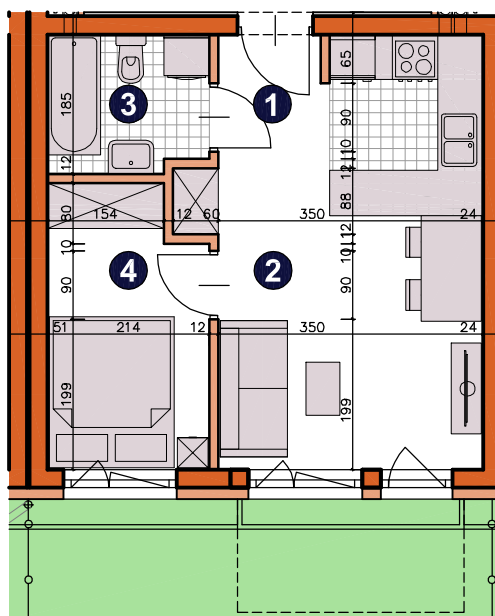

osiedle 
ŚWIERGOTKI
 ul. Świergotki i Przepiórki, Szczecin

KONDYGNACJA **PARTER**POKOJE **2**POWIERZCHNIA **31,47m²**

ZESTAWIENIE POWIERZCHNI

| | | |
|--------------|-------------------------|---------------------------|
| 1 | Korytarz | 2,34m ² |
| 2 | Pokój dzienny z aneksem | 17,96m ² |
| 3 | Łazienka | 3,72m ² |
| 4 | Pokój | 7,45m ² |
| RAZEM | | 31,47m² |
| | Ogródek | 45,00m ² |