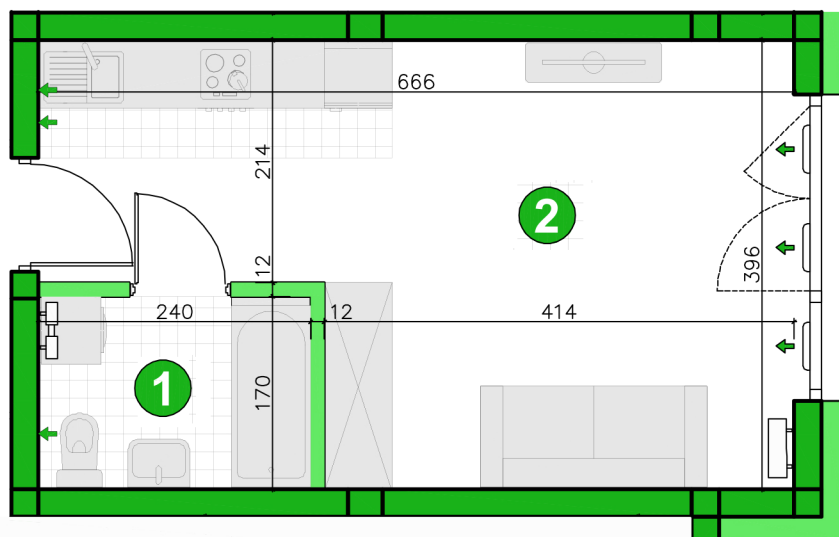

KONDYGNACJA **PIĘTRO 2**
 POKOJE **1**
 POWIERZCHNIA **25,43m²**

Przedstawiona aranżacja lokalu ma charakter wyłącznie reklamowy i informacyjny oraz nie stanowi oferty w rozumieniu ustawy z dnia 23 kwietnia 1964 r. Kodeks Cywilny.

ZESTAWIENIE POWIERZCHNI

1	Łazienka	3,96m ²
2	Pokój	18,10m ²
Razem		25,43m²