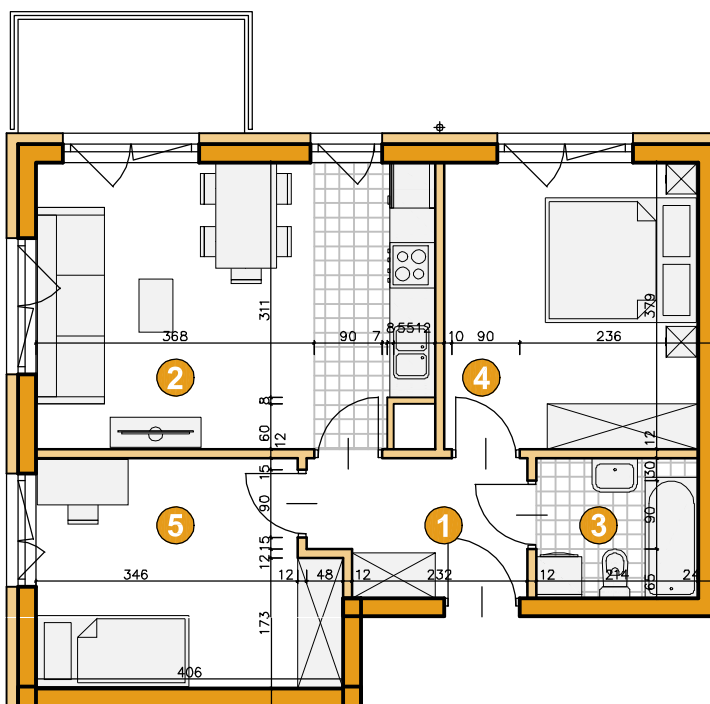

osiedle 
ŚWIERGOTKI

ul. Świergotki i Przepiórki, Szczecin

KONDYGNACJA **PIĘTRO 2**

POKOJE **3**

POWIERZCHNIA **51,92m²**

ZESTAWIENIE POWIERZCHNI

1	Korytarz	4,87m ²
2	Pokój dzienny z aneksem	19,31m ²
3	Łazienka	3,84m ²
4	Pokój	12,52m ²
5	Pokój	11,38m ²
Razem		51,92m²
	Balkon	4,50m ²