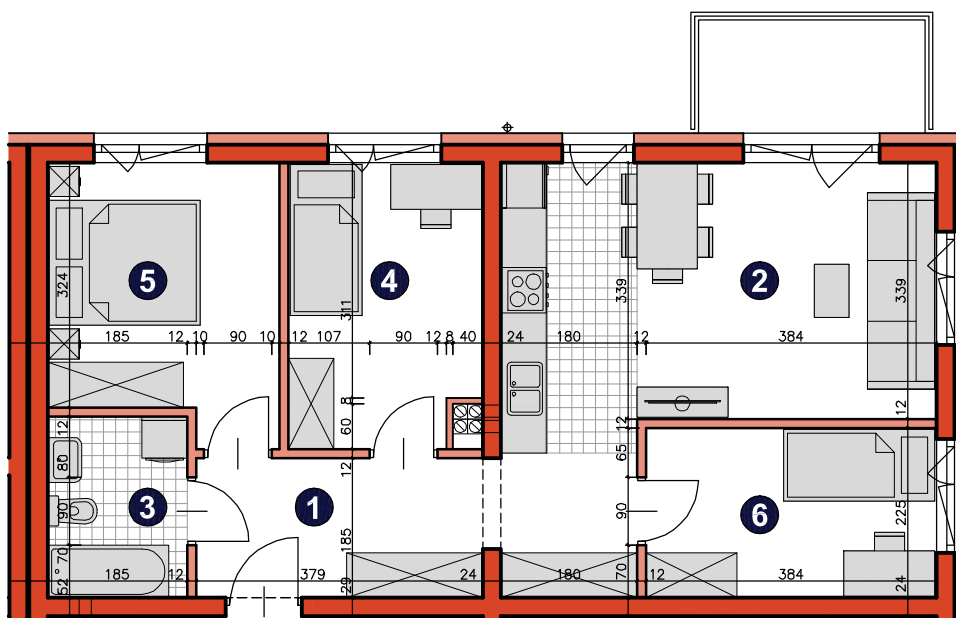

osiedle
ŚWIERGOTKI
ul. Świergotki i Przepiórki, Szczecin

KONDYGNACJA **PIĘTRO 1**
POKOJE **4**
POWIERZCHNIA **62,63m²**

ZESTAWIENIE POWIERZCHNI

1	Korytarz	6,84m ²
2	Pokój dzienny z aneksem	23,45m ²
3	Łazienka	4,31m ²
4	Pokój	10,35m ²
5	Pokój	9,22m ²
6	Pokój	8,46m ²
RAZEM		62,63m²
	Balkon	4,50m ²