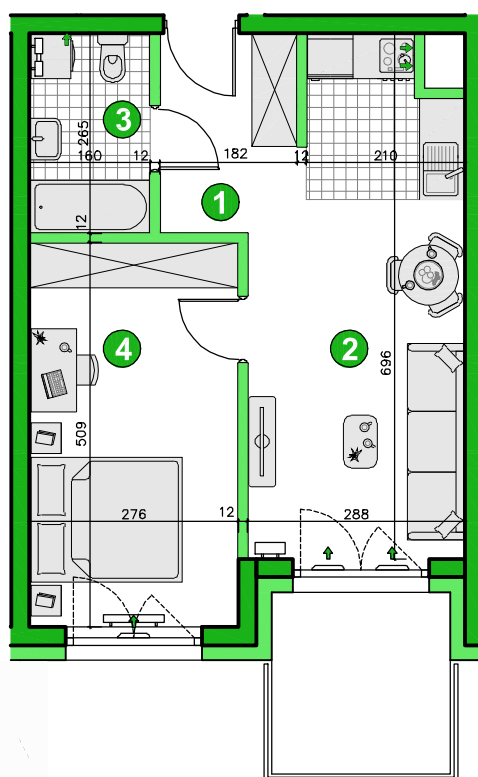

KONDYGNACJA **PIĘTRO 1**
 POKOJE **2**
 POWIERZCHNIA **39,91m²**

Przedstawiona aranżacja lokalu ma charakter wyłącznie reklamowy i informacyjny oraz nie stanowi oferty w rozumieniu ustawy z dnia 23 kwietnia 1964 r. Kodeks Cywilny.

ZESTAWIENIE POWIERZCHNI

1	Korytarz	3,98m ²
2	Pokój dzienny z aneksem	18,01m ²
3	Łazienka	4,11m ²
4	Pokój	13,81m ²
Razem		39,91m²
	Balkon	5,60m ²