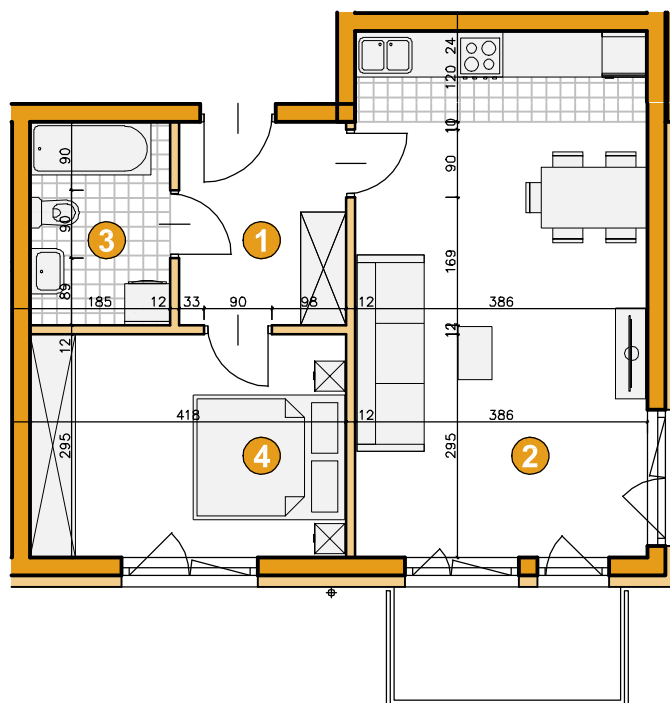

osiedle
ŚWIERGOTKI

ul. Świergotki i Przepiórki, Szczecin

KONDYGNACJA **PIĘTRO 1**

POKOJE **2**

POWIERZCHNIA **49,30m²**

ZESTAWIENIE POWIERZCHNI

1	Korytarz	5,80m ²
2	Pokój dzienny z aneksem	26,54m ²
3	Łazienka	4,84m ²
4	Pokój	12,12m ²
Razem		49,30m²
	Balkon	4,50m ²