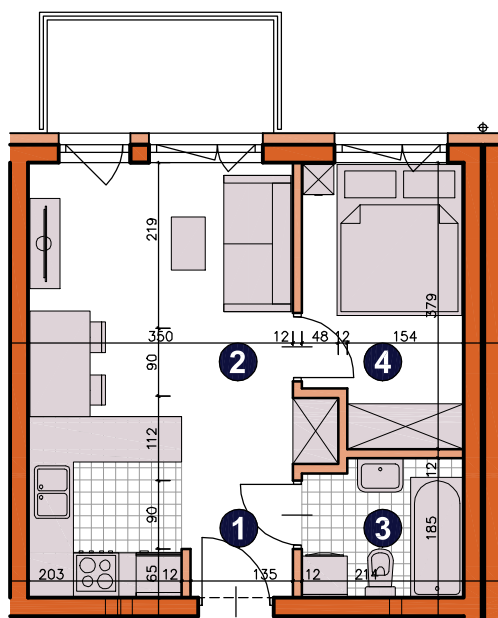

osiedle  
**ŚWIERGOTKI**  
ul. Świergotki i Przepiórki, Szczecin

KONDYGNACJA **PIĘTRO 2**

POKOJE **2**

POWIERZCHNIA **31,47m<sup>2</sup>**

### ZESTAWIENIE POWIERZCHNI

1	Korytarz	2,34m <sup>2</sup>
2	Pokój dzienny z aneksem	17,96m <sup>2</sup>
3	Łazienka	3,72m <sup>2</sup>
4	Pokój	7,45m <sup>2</sup>
<b>RAZEM</b>		<b>31,47m<sup>2</sup></b>
	Balkon	4,50m <sup>2</sup>