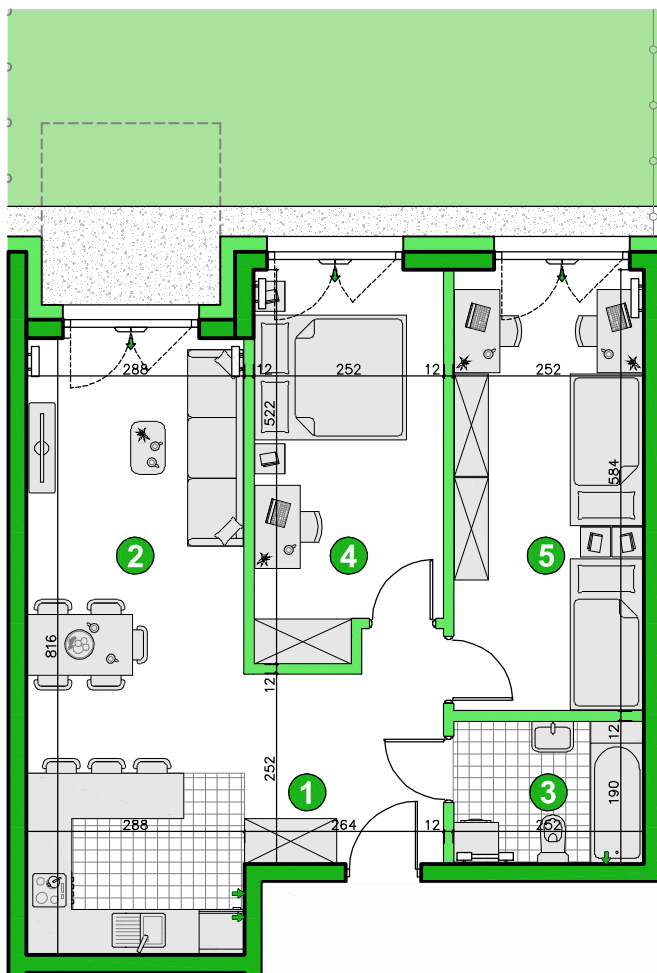

KONDYGNACJA **PARTER**
 POKOJE **3**
 POWIERZCHNIA **61,71m²**

Przedstawiona aranżacja lokalu ma charakter wyłącznie reklamowy i informacyjny oraz nie stanowi oferty w rozumieniu ustawy z dnia 23 kwietnia 1964 r. Kodeks Cywilny.

ZESTAWIENIE POWIERZCHNI

1	Korytarz	7,22m ²
2	Pokój dzienny z aneksem	23,17m ²
3	Łazienka	4,66m ²
4	Pokój	12,19m ²
5	Pokój	14,47m ²
	Razem	61,71m²
	Ogródek	24m ²