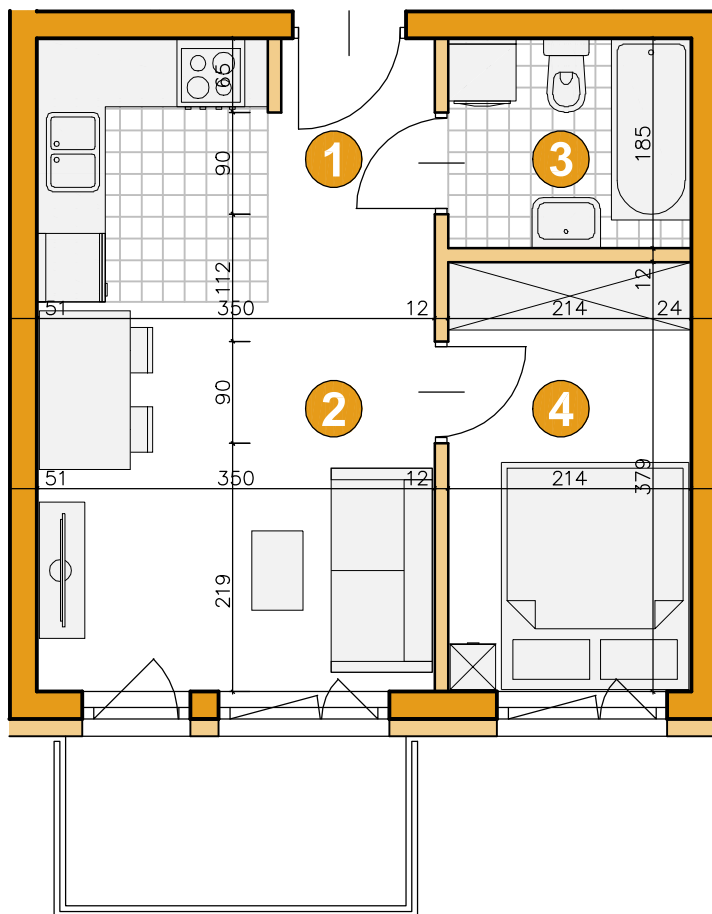

osiedle 
ŚWIERGOTKI

ul. Świergotki i Przepiórki, Szczecin

KONDYGNACJA **PIĘTRO 1**

POKOJE **2**

POWIERZCHNIA **31,55m²**

ZESTAWIENIE POWIERZCHNI

1	Korytarz	2,93m ²
2	Pokój dzienny z aneksem	16,85m ²
3	Łazienka	3,84m ²
4	Pokój	7,93m ²
	Razem	31,55m²
	Balkon	4,50m ²