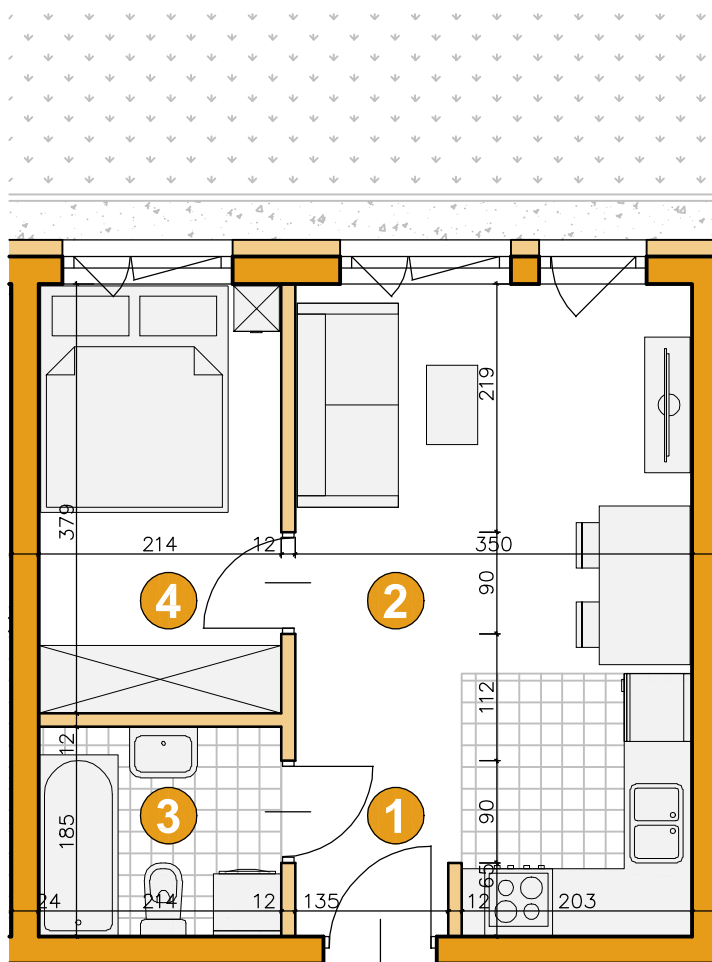

osiedle
ŚWIERGOTKI

ul. Świergotki i Przepiórki, Szczecin

KONDYGNACJA **PARTER**

POKOJE **2**

POWIERZCHNIA **31,55m²**

ZESTAWIENIE POWIERZCHNI

1	Korytarz	2,93m ²
2	Pokój dzienny z aneksem	16,85m ²
3	Łazienka	3,84m ²
4	Pokój	7,93m ²
Razem		31,55m²
	Ogródek	20m ²