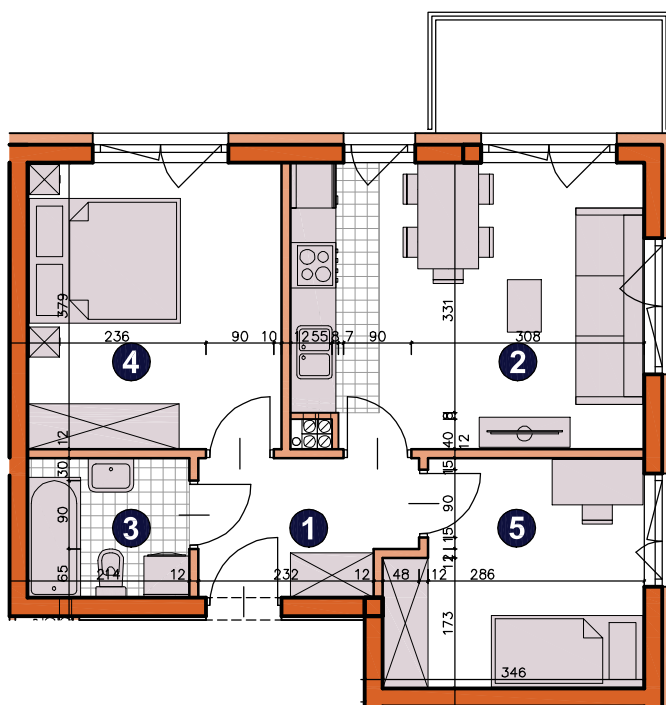

osiedle 
ŚWIERGOTKI
 ul. Świergotki i Przepiórki, Szczecin

KONDYGNACJA **PIĘTRO 1**
 POKOJE **3**
 POWIERZCHNIA **47,98m²**

ZESTAWIENIE POWIERZCHNI

| | | |
|--------------|-------------------------|---------------------------|
| 1 | Korytarz | 4,87m ² |
| 2 | Pokój dzienny z aneksem | 17,18m ² |
| 3 | Łazienka | 3,84m ² |
| 4 | Pokój | 12,52m ² |
| 5 | Pokój | 9,57m ² |
| RAZEM | | 47,98m² |
| | Balkon | 4,50m ² |