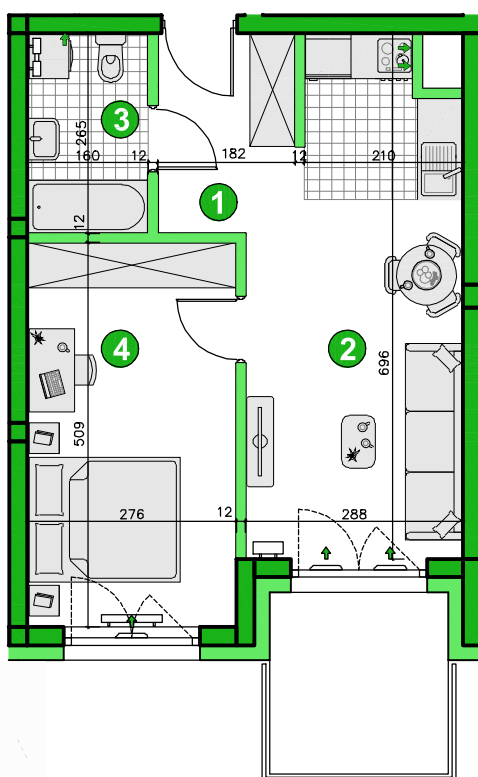

KONDYGNACJA **PIĘTRO 4**  
 POKOJE **2**  
 POWIERZCHNIA **39,91m<sup>2</sup>**

Przedstawiona aranżacja lokalu ma charakter wyłącznie reklamowy i informacyjny oraz nie stanowi oferty w rozumieniu ustawy z dnia 23 kwietnia 1964 r. Kodeks Cywilny.

### ZESTAWIENIE POWIERZCHNI

1	Korytarz	3,98m <sup>2</sup>
2	Pokój dzienny z aneksem	18,01m <sup>2</sup>
3	Łazienka	4,11m <sup>2</sup>
4	Pokój	13,81m <sup>2</sup>
<b>Razem</b>		<b>39,91m<sup>2</sup></b>
	Balkon	5,60m <sup>2</sup>