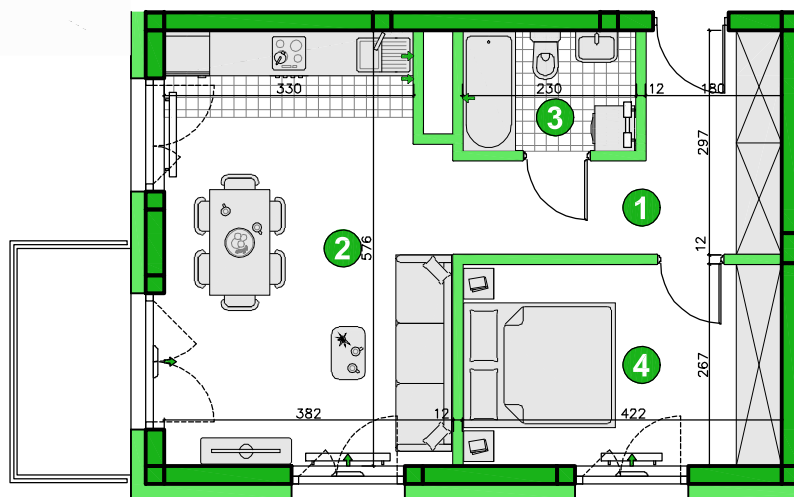

KONDYGNACJA **PIĘTRO 3**
 POKOJE **2**
 POWIERZCHNIA **43,90m²**

Przedstawiona aranżacja lokalu ma charakter wyłącznie reklamowy i informacyjny oraz nie stanowi oferty w rozumieniu ustawy z dnia 23 kwietnia 1964 r. Kodeks Cywilny.

ZESTAWIENIE POWIERZCHNI

1	Korytarz	8,34m ²
2	Pokój dzienny z aneksem	20,94m ²
3	Łazienka	3,56m ²
4	Pokój	11,06m ²
Razem		43,90m²
	Balkon	4,50m ²