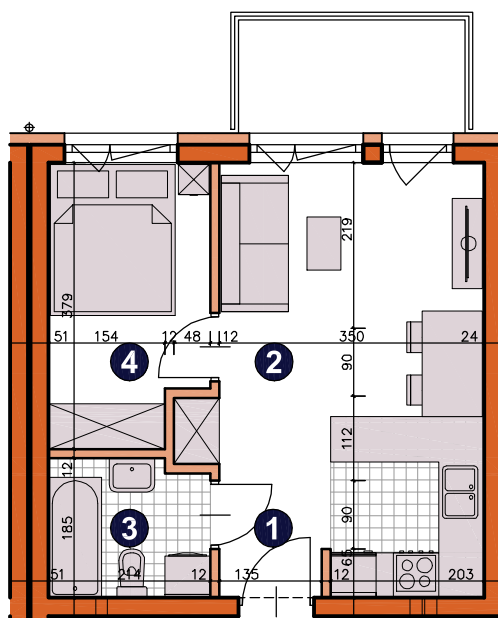

osiedle  
**ŚWIERGOTKI**  
ul. Świergotki i Przepiórki, Szczecin

KONDYGNACJA **PIĘTRO 1**  
POKOJE **2**  
POWIERZCHNIA **31,47m<sup>2</sup>**

### ZESTAWIENIE POWIERZCHNI

1	Korytarz	2,34m <sup>2</sup>
2	Pokój dzienny z aneksem	17,96m <sup>2</sup>
3	Łazienka	3,72m <sup>2</sup>
4	Pokój	7,45m <sup>2</sup>
<b>RAZEM</b>		<b>31,47m<sup>2</sup></b>
	Balkon	4,50m <sup>2</sup>