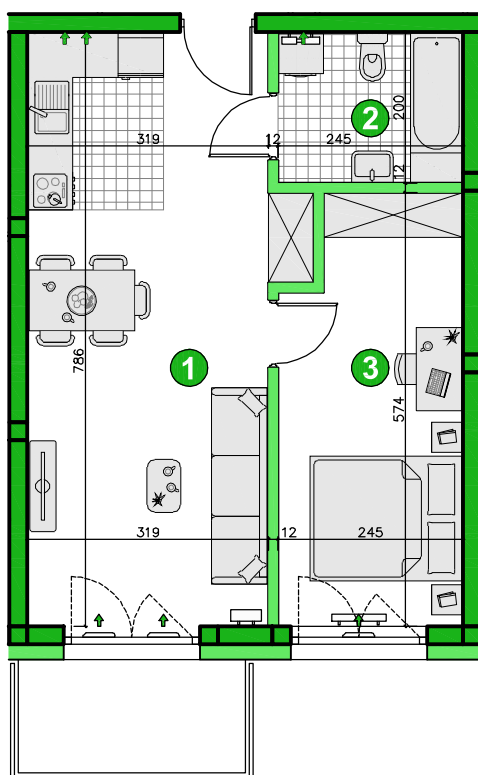

KONDYGNACJA **PIĘTRO 2**
 POKOJE **2**
 POWIERZCHNIA **43,23m²**

Przedstawiona aranżacja lokalu ma charakter wyłącznie reklamowy i informacyjny oraz nie stanowi oferty w rozumieniu ustawy z dnia 23 kwietnia 1964 r. Kodeks Cywilny.

ZESTAWIENIE POWIERZCHNI

1	Pokój dzienny z aneksem	25,44m ²
2	Łazienka	4,76m ²
3	Pokój	13,03m ²
	Razem	43,23m²
	Balkon	4,50m ²