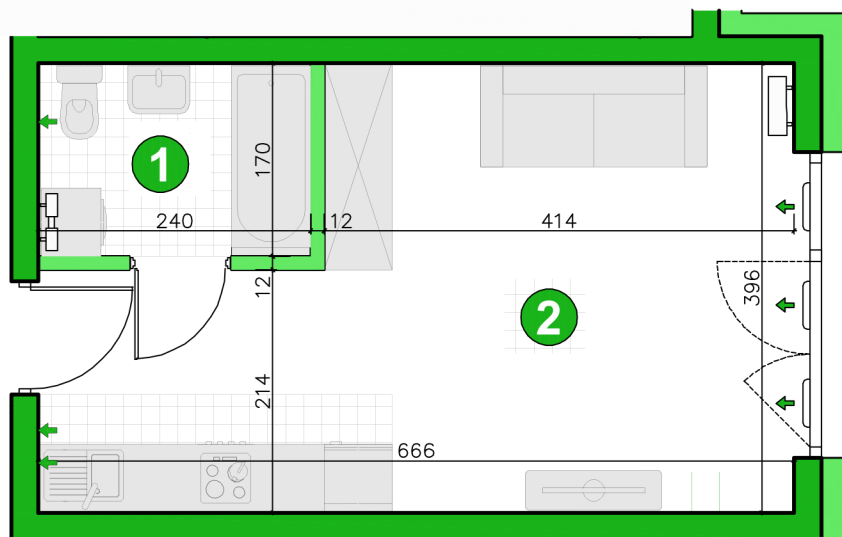

KONDYGNACJA **PIĘTRO 1**
 POKOJE **1**
 POWIERZCHNIA **25,43m²**

Przedstawiona aranżacja lokalu ma charakter wyłącznie reklamowy i informacyjny oraz nie stanowi oferty w rozumieniu ustawy z dnia 23 kwietnia 1964 r. Kodeks Cywilny.

ZESTAWIENIE POWIERZCHNI

1	Łazienka	3,96m ²
2	Pokój	18,10m ²
	Razem	25,43m²