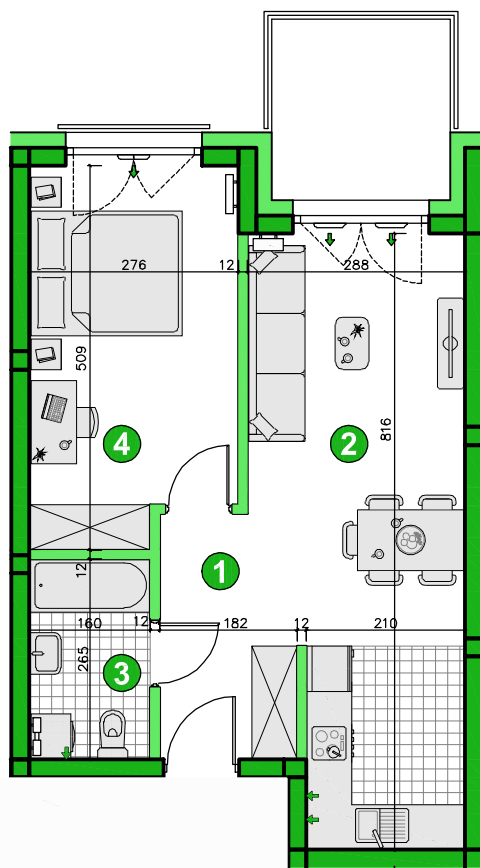

KONDYGNACJA PIĘTRO 3

POKOJE 2

POWIERZCHNIA 42,98m²

Przedstawiona aranżacja lokalu ma charakter wyłącznie reklamowy i informacyjny oraz nie stanowi oferty w rozumieniu ustawy z dnia 23 kwietnia 1964 r. Kodeks Cywilny.

ZESTAWIENIE POWIERZCHNI

1	Korytarz	4,68m ²
2	Pokój dzienny z aneksem	21,06m ²
3	Łazienka	4,12m ²
4	Pokój	13,12m ²
Razem		42,98m²
	Balkon	5,60m ²