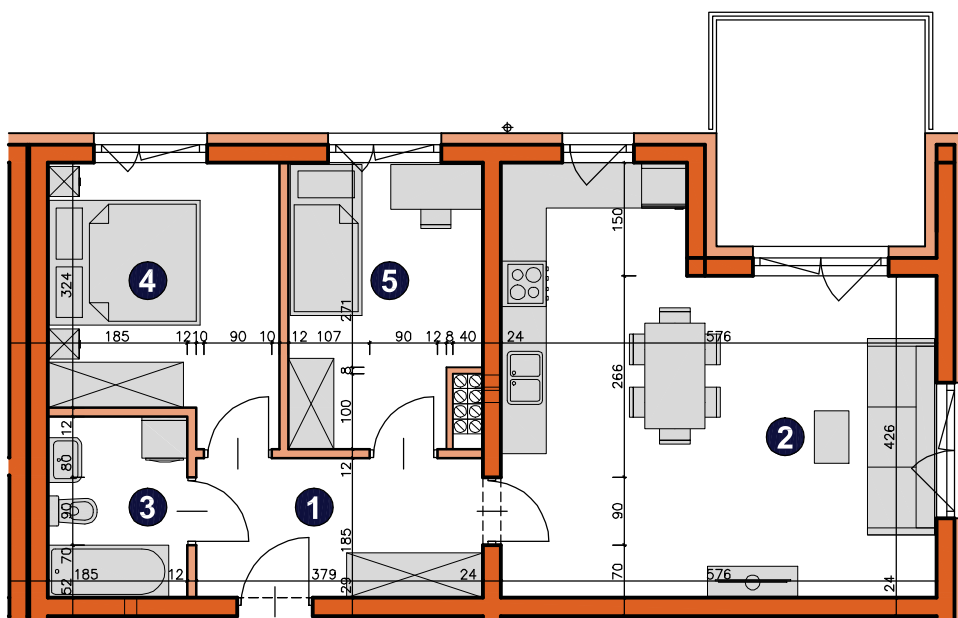

osiedle 
ŚWIERGOTKI
 ul. Świergotki i Przepiórki, Szczecin

KONDYGNACJA **PIĘTRO 3**POKOJE **3**POWIERZCHNIA **58,41m²**

ZESTAWIENIE POWIERZCHNI

1	Korytarz	6,84m ²
2	Pokój dzienny z aneksem	27,88m ²
3	Łazienka	4,31m ²
4	Pokój	10,35m ²
5	Pokój	9,03m ²
RAZEM		58,41m²
	Balkon	8,25m ²