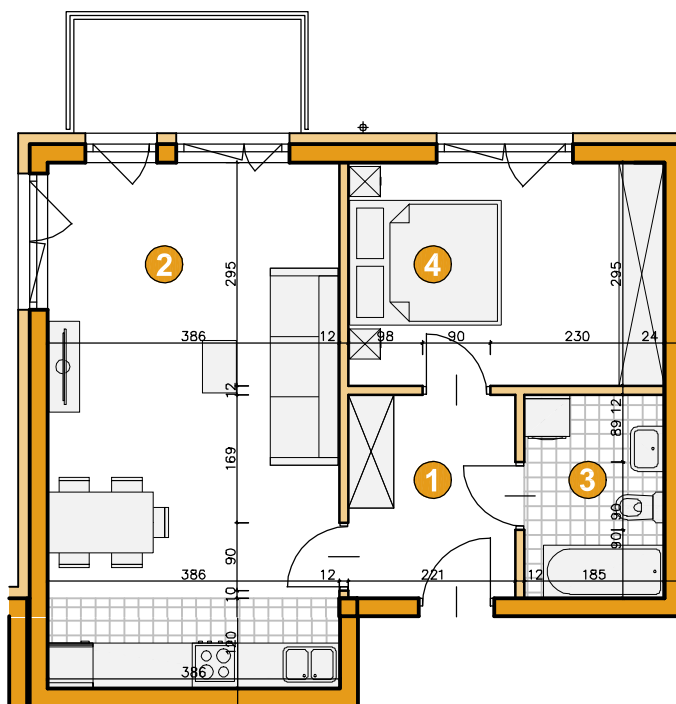

osiedle 
ŚWIERGOTKI

ul. Świergotki i Przepiórki, Szczecin

KONDYGNACJA **PIĘTRO 1**

POKOJE **2**

POWIERZCHNIA **49,30m²**

ZESTAWIENIE POWIERZCHNI

1	Korytarz	5,80m ²
2	Pokój dzienny z aneksem	26,54m ²
3	Łazienka	4,84m ²
4	Pokój	12,12m ²
Razem		49,30m²
	Balkon	4,50m ²