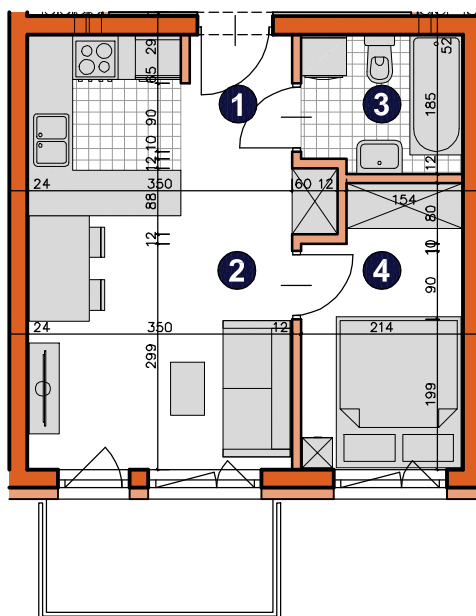

osiedle
ŚWIERGOTKI
ul. Świergotki i Przepiórki, Szczecin

KONDYGNACJA **PIĘTRO 1**
POKOJE **2**
POWIERZCHNIA **31,47m²**

ZESTAWIENIE POWIERZCHNI

1	Korytarz	2,34m ²
2	Pokój dzienny z aneksem	17,96m ²
3	Łazienka	3,72m ²
4	Pokój	7,45m ²
RAZEM		31,47m²
	Balkon	4,50m ²