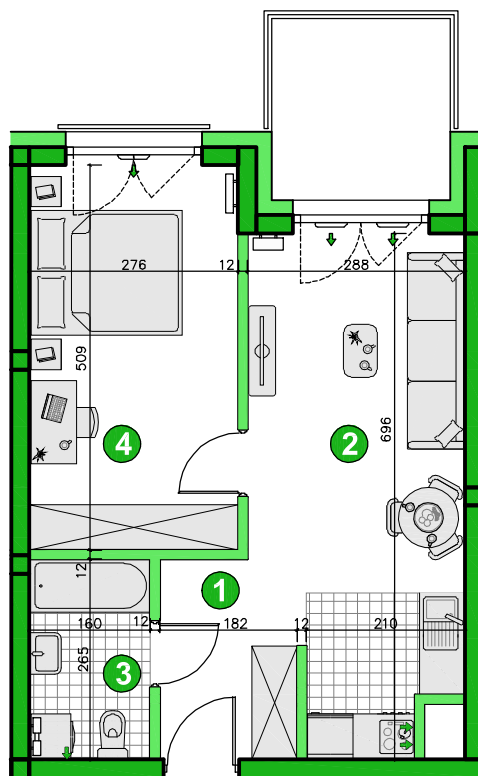

KONDYGNACJA **PIĘTRO 3**
 POKOJE **2**
 POWIERZCHNIA **39,91m²**

Przedstawiona aranżacja lokalu ma charakter wyłącznie reklamowy i informacyjny oraz nie stanowi oferty w rozumieniu ustawy z dnia 23 kwietnia 1964 r. Kodeks Cywilny.

ZESTAWIENIE POWIERZCHNI

1	Korytarz	3,98m ²
2	Pokój dzienny z aneksem	18,01m ²
3	Łazienka	4,11m ²
4	Pokój	13,81m ²
Razem		39,91m²
	Balkon	5,60m ²