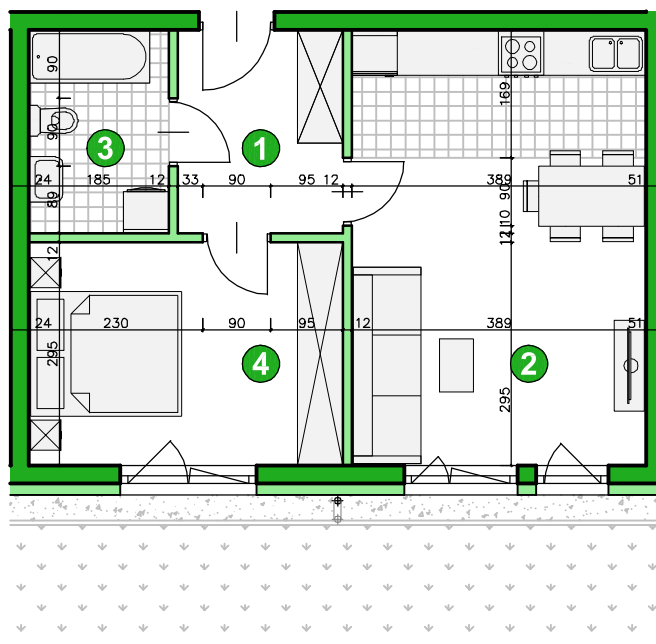

osiedle
ŚWIERGOTKI
ul. Świergotki i Przepiórki, Szczecin

KONDYGNACJA **PARTER**
POKOJE **2**
POWIERZCHNIA **44,71m²**

ZESTAWIENIE POWIERZCHNI

1	Korytarz	5,72m ²
2	Pokój dzienny z aneksem	22,12m ²
3	Łazienka	4,84m ²
4	Pokój	12,03m ²
Razem		44,71m²
	Ogródek	50m ²