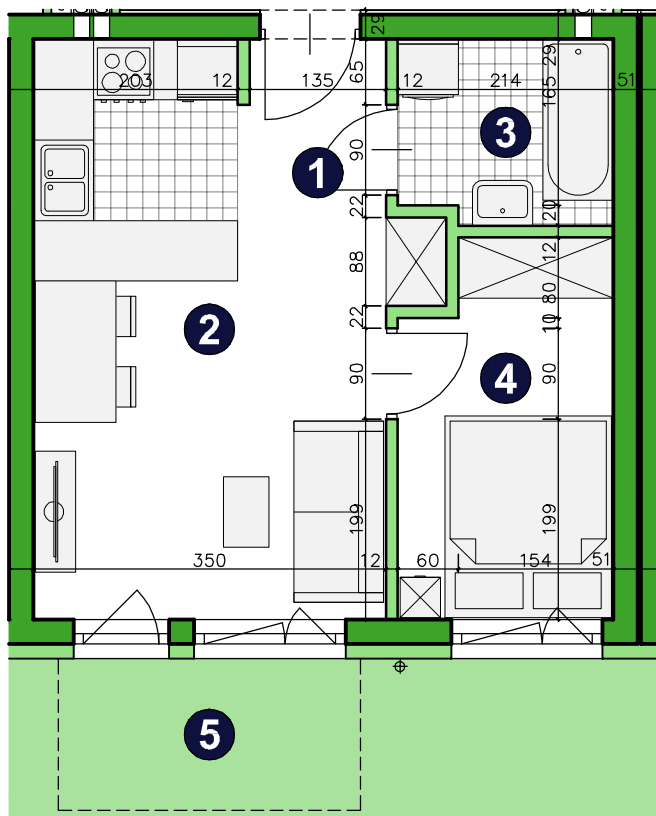

O S I E D L E
POD PAPUGAMI

ul. Mała Błonia, Szczecin

KONDYGNACJA **PARTER**

POKOJE **2**

POWIERZCHNIA **31,48m²**

ZESTAWIENIE POWIERZCHNI

1	Korytarz	2,34m ²
2	Pokój dzienny z aneksem	17,97m ²
3	Łazienka	3,72m ²
4	Pokój	7,45m ²
RAZEM		31,48m²
5	Ogródek	51m ²