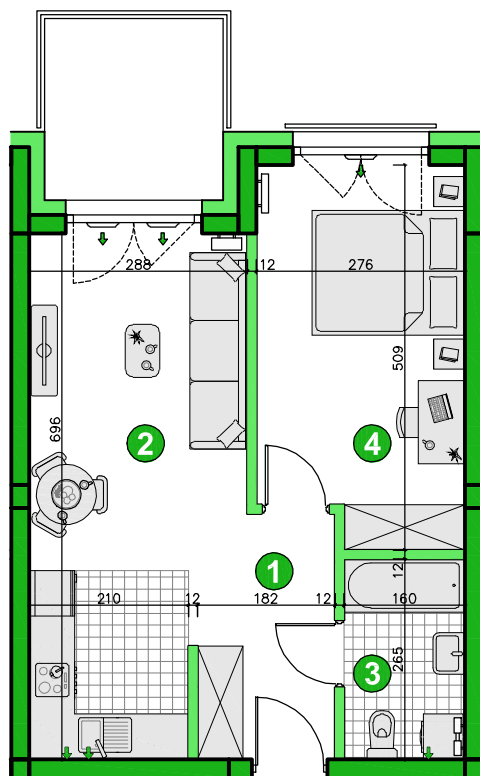

KONDYGNACJA **PIĘTRO 5**
 POKOJE **2**
 POWIERZCHNIA **40,48m²**

Przedstawiona aranżacja lokalu ma charakter wyłącznie reklamowy i informacyjny oraz nie stanowi oferty w rozumieniu ustawy z dnia 23 kwietnia 1964 r. Kodeks Cywilny.

ZESTAWIENIE POWIERZCHNI

1	Korytarz	4,67m ²
2	Pokój dzienny z aneksem	18,58m ²
3	Łazienka	4,11m ²
4	Pokój	13,12m ²
Razem		40,48m²
Balkon		5,60m ²