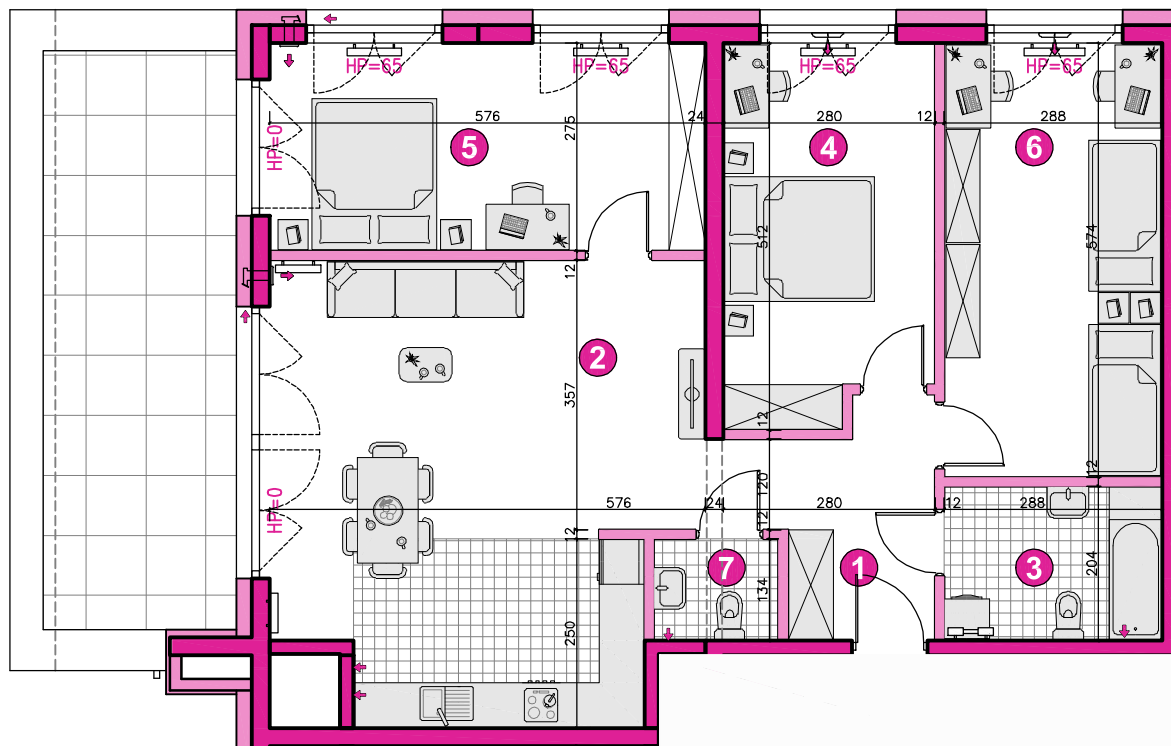

KONDYGNACJA **PIĘTRO 11**
 POKOJE **4**
 POWIERZCHNIA **91,88m²**

Przedstawiona aranżacja lokalu ma charakter wyłącznie reklamowy i informacyjny oraz nie stanowi oferty w rozumieniu ustawy z dnia 23 kwietnia 1964 r. Kodeks Cywilny.

ZESTAWIENIE POWIERZCHNI

1	Korytarz	6,98m ²
2	Pokój dzienny z aneksem	31,82m ²
3	Łazienka	5,73m ²
4	Pokój	13,37m ²
5	Pokój	15,59m ²
6	Pokój	16,27m ²
7	Toaleta	2,12m ²
Razem		91,88m²
Taras		19m ²